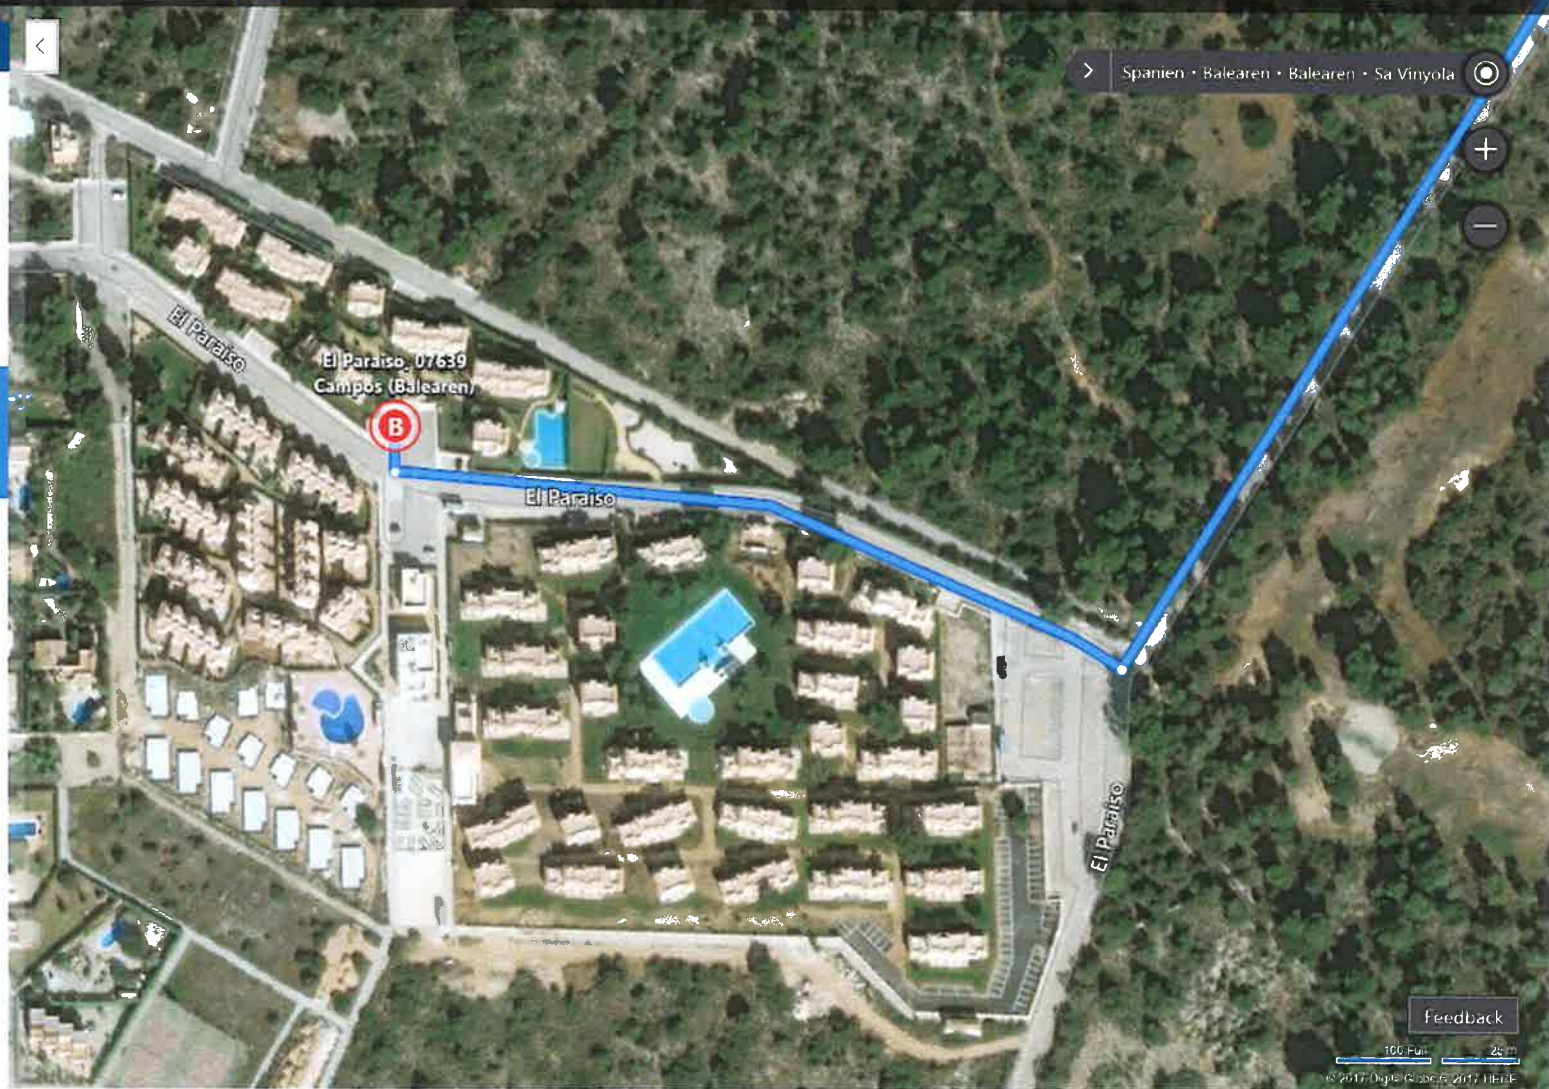

Optionen

- A Palma, Balearen, Spanien
- B El Paraiso, 07639 Campos (Balearen)

Jetzt starten Los

27

Min.

Wenig Verkehr

25 Min. ohne Verkehr
Über Ma-19, Ma-6015

35,7 km

Drucken

- A Palma, Balearen, Spanien
- ↑ Verlassen (Ost)
- 0,6 km
- ↻ Fahren Sie in den Kreisverkehr
- 0,1 km
- ↻ Verlassen Sie den Kreisverkehr an der Ausfahrt 3. Richtung Auffahrt
- 1,3 km
- 🚗 Ordnen Sie sich ein auf Ma-19 / Autopista de Llevant
- ▲ Geringer Stau
- 18,3 km
- ↘ Nehmen Sie an der Ausfahrt 26 die Auffahrt rechts Richtung s'Estanyol / Lluçmajor / Porreres
- 0,2 km