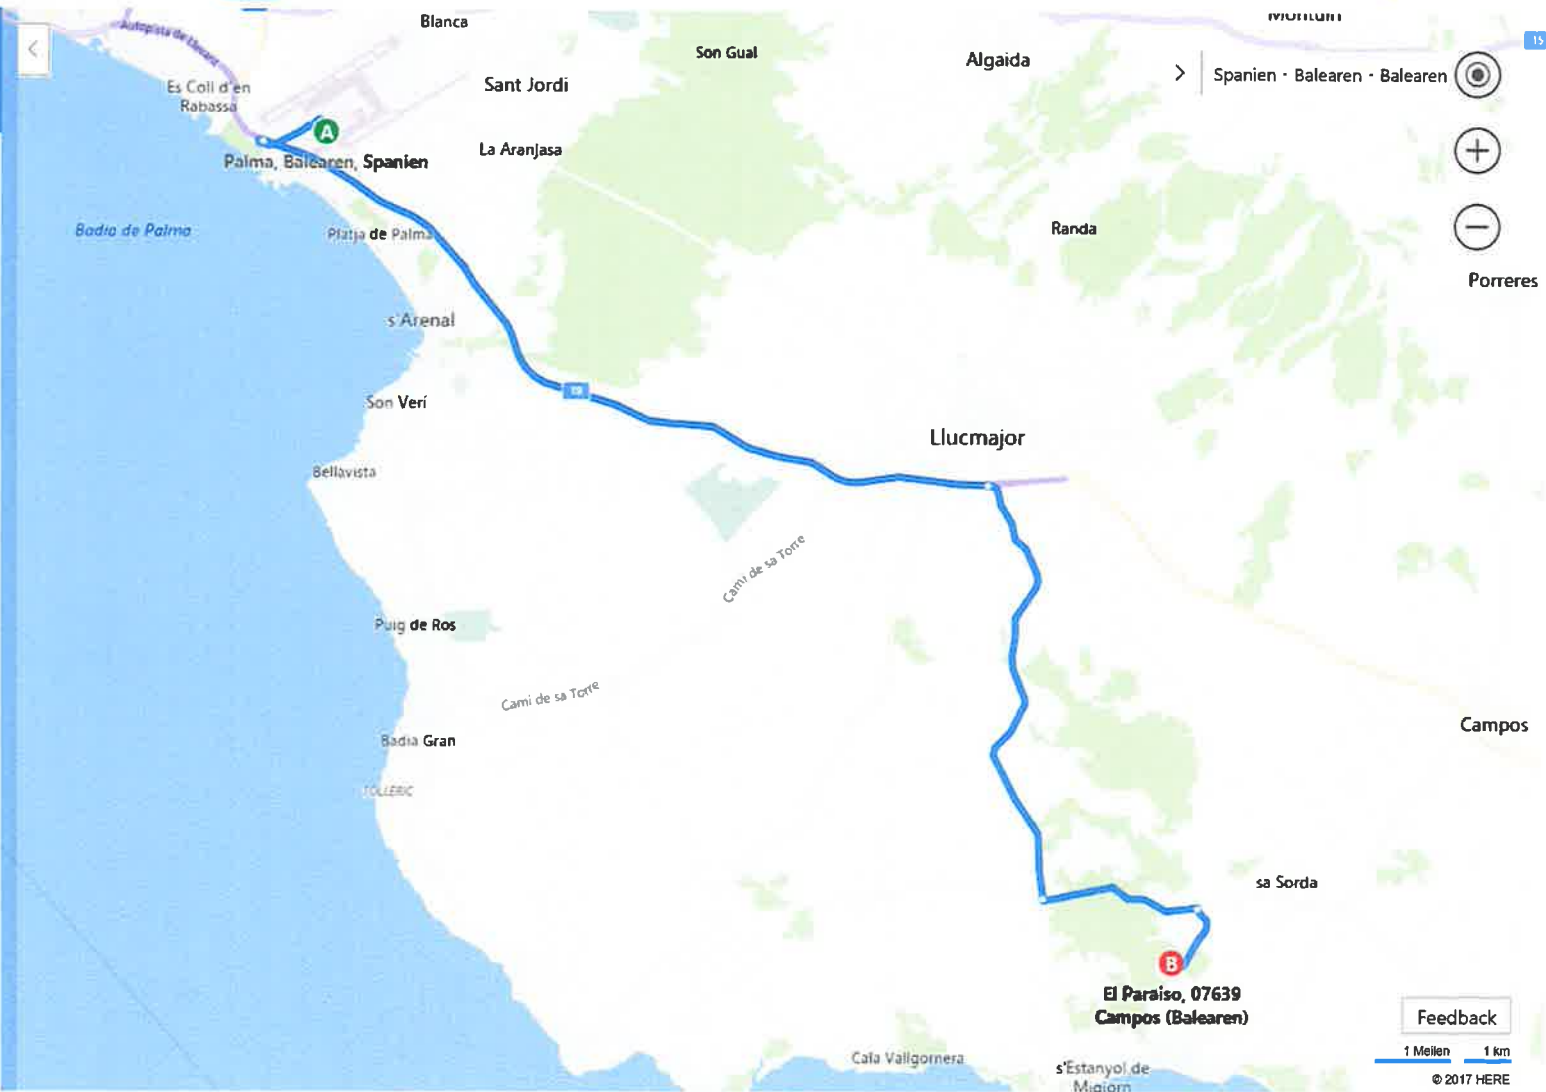

27 Min. 35,7 km

Wenig Verkehr
25 Min. ohne Verkehr
Über Ma-19, Ma-6015

Drucken

- A **Palma, Balearen, Spanien**
- ↑ Verlassen (Ost)
- 0,7 km
- ↻ Fahren Sie in den Kreisverkehr
- 0,1 km
- ↻ Verlassen Sie den Kreisverkehr an der Ausfahrt 3. Richtung Auffahrt
- 1,3 km
- 19 Ordnen Sie sich ein auf Ma-19 / Autopista de Llevant
- ▲ *Geringer Stau*
- 18,3 km
- ↻ Nehmen Sie an der Ausfahrt 26 die Auffahrt rechts Richtung s'Estanyol / Lluçmajor / Porreres
- 0,2 km
- ↻ Nehmen Sie im Kreisverkehr die Ausfahrt 2. auf Ma-6015
- 9,8 km
- ↵ Biegen Sie links auf Ma-6014 ab
- 3,6 km
- ↻ Biegen Sie rechts ab Richtung El Paraiso
- 1,5 km
- ↻ Biegen Sie rechts auf El Paraiso ab
- 0,3 km
- ↻ Biegen Sie rechts auf Straße ab

https://www.bing.com/maps?FORM=Z9LH3

Bing Karten - Wegbeschreib...

Bing Web Bilder Videos **Karten** News

English Anmelden 0

Routenplaner Verkehr Meine Orte Drucken Teilen Vollbild Luftbild

Von Palma, Balearen, Spanien n...

Optionen

- A Palma, Balearen, Spanien
- B El Paraiso, 07639 Campos (Balearen)

Jetzt starten Los

27

Min.

Wenig Verkehr

25 Min. ohne Verkehr
Über Ma-19, Ma-6015

35,7 km

Drucken

- A Palma, Balearen, Spanien
- ↑ Verlassen (Ost)
- 0,6 km
- ↻ Fahren Sie in den Kreisverkehr
- 0,1 km
- ↻ Verlassen Sie den Kreisverkehr an der Ausfahrt 3. Richtung Auffahrt
- 1,3 km
- 🚗 Ordnen Sie sich ein auf Ma-19 / Autopista de Llevant
- ▲ Geringer Stau
- 18,3 km
- ↘ Nehmen Sie an der Ausfahrt 26 die Auffahrt rechts Richtung s'Estanyol / Lluçmajor / Porreres
- 0,2 km